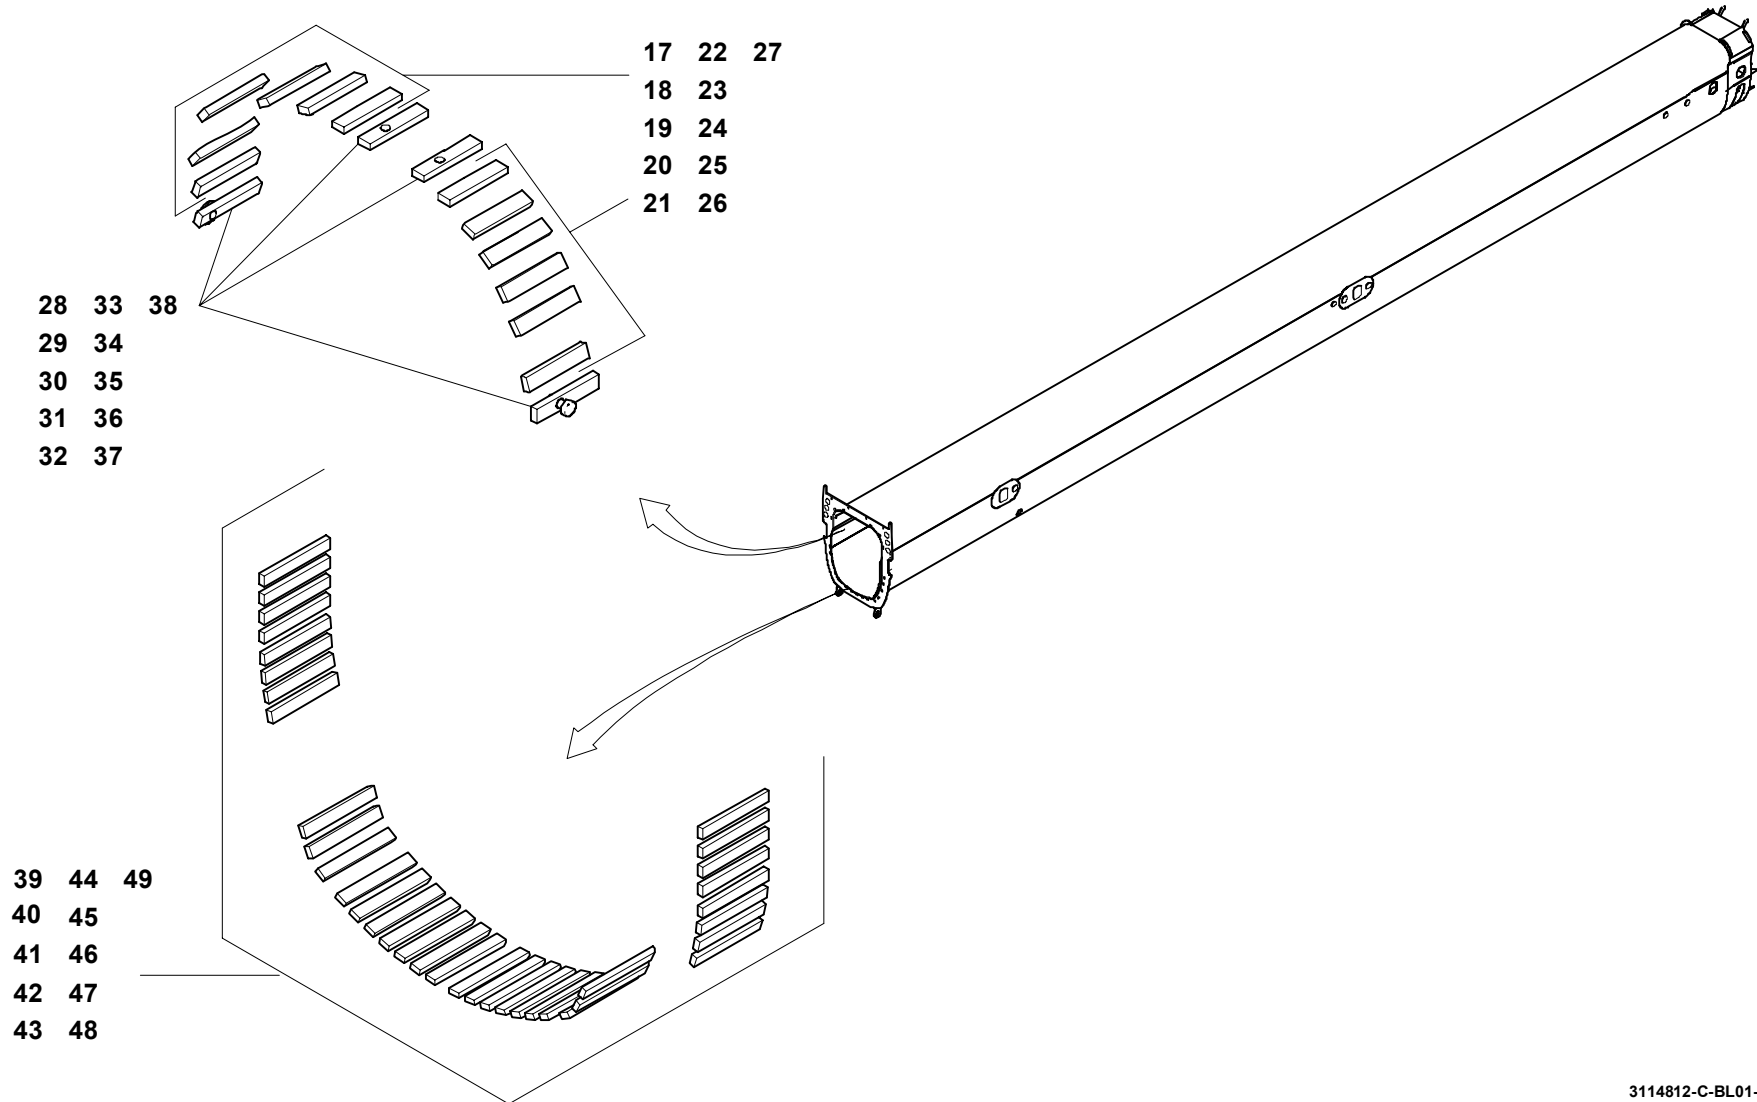

GROVE

EINBAUTEILE TELESKOPTEIL 2
MOUNTING PARTS TELESCOPE SECTION 2

BILDТАFEL
PICTORIAL DISPLAY

GMK 4080

12.05

3114812-ETL C

1/2

G 506

3114812-C-BL01-1205-0000